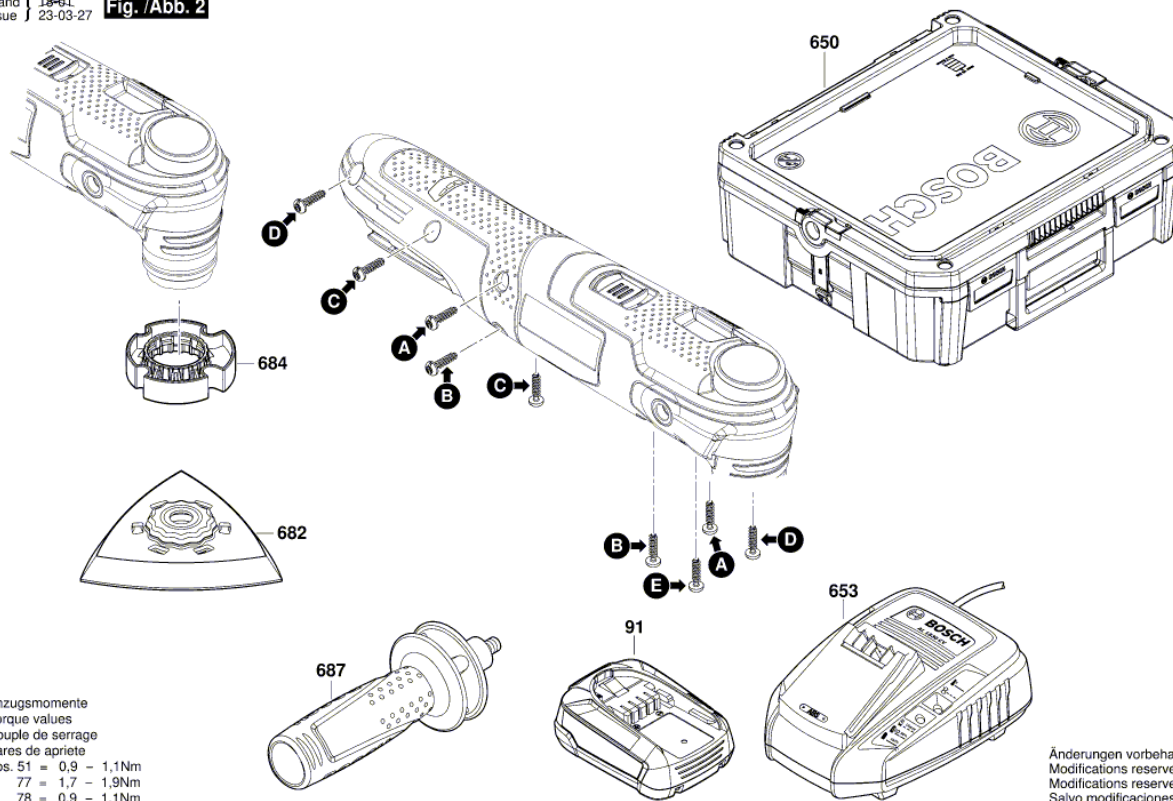

Изображение - модел - E

3 603 A04 000
Stand | 18-01
Issue | 23-03-27 **Fig. /Abb. 2**

Anzugsmomente
Torque values
Couple de serrage
Pares de apriete
Pos. 51 = 0,9 - 1,1Nm
77 = 1,7 - 1,9Nm
78 = 0,9 - 1,1Nm

Списък на резервните части

Артикул	Каталожен номер	Описание	Изображение
4	1 600 A00 PG5	СЕТ- КЛЮЧ + ЕЛЕКТРО	1
9	1 601 11C 20A	ТАБЕЛКА AdvanvedMulti 18	1
21	1 605 806 5D3	КОРПУС	1
22	2 609 005 541	КОПЧЕ-ПЛЪЗГАЧ	1
23	1 600 A01 003	ПЛЪЗГАЧ	1
25	1 600 A00 K1E	ФЛАНЕЦ	1
26	1 600 A00 MW8	КУПЛУНГ-КОРПУС	1
27	1 600 A00 K1F	СВЕТЛИНЕН СЕТ	1
28	6 082 763 10K	КАПАЧЕ	1
29	1 600 A00 ZT1	ЛЕЩА	1
30	1 600 A00 H25	ПРЪСТЕН-ДЕМПФЕР	1
50	2 915 011 009	ГАЙКА DIN 934-M8-8-A	1
51	2 603 414 049	ВИНТ ЦИЛИНД. ГЛАВА TORКС M4x8-4,8-Z	1
77	2 603 490 022	ВИНТ 4x16	1
78	2 609 110 201	TORX-ВИНТ 3x16	1
801	1 605 806 5JK	КОРПУС	1
802	1 607 022 66P	ПОСТОЯННОТОКОВ МОТОР	1
808	1 601 11A 4ML	ТАБЕЛКА	1
840	1 600 A00 Y5F	ДЪРЖАЧ	1
852	1 607 000 C6D	ФИЛЦ-ШАЙБА	1
91	2 607 337 199	БАТЕРИЯ PBA 18V 2,5 Ah W-B	2
650	1 600 A01 3NM	КУФАР S	2
653	2 607 225 965	ЗАРЯДНО EU AL 1830 CV 230/14,4-18V 1h	2
653	2 607 225 967	ЗАРЯДНО GB AL 1830 CV 230/14,4-18V 1h	2
653	2 607 225 969	ЗАРЯДНО AUS AL 1830 CV 230/14,4-18V 1h	2
682	1 600 A00 8LT	ШЛАЙФ-ПЛОЧА	2
684	1 600 A00 87V	СКАЛА ЗА ДЪЛБОЧИНА	2
687	1 602 025 07V	РЪКОХВАТКА	2