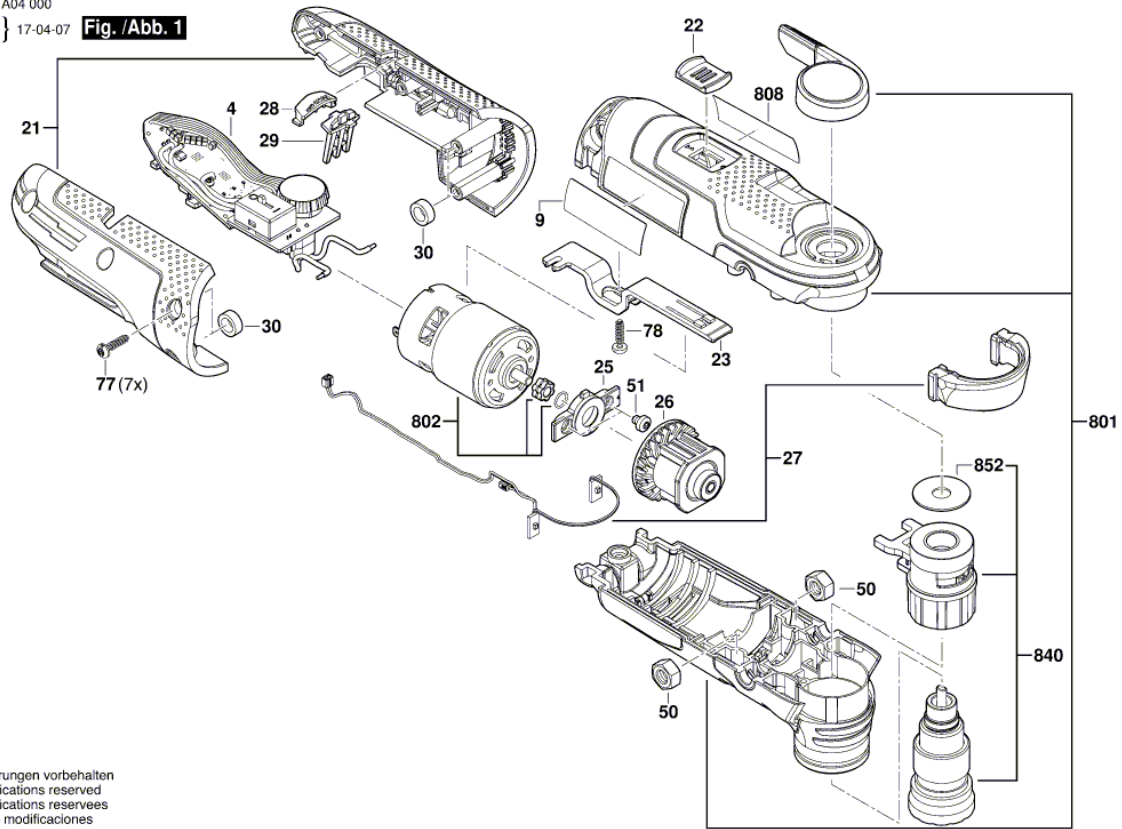

Изображение - модел - E

3 603 A04 000
Stand }
Issue } 17-04-07

Fig. /Abb. 1